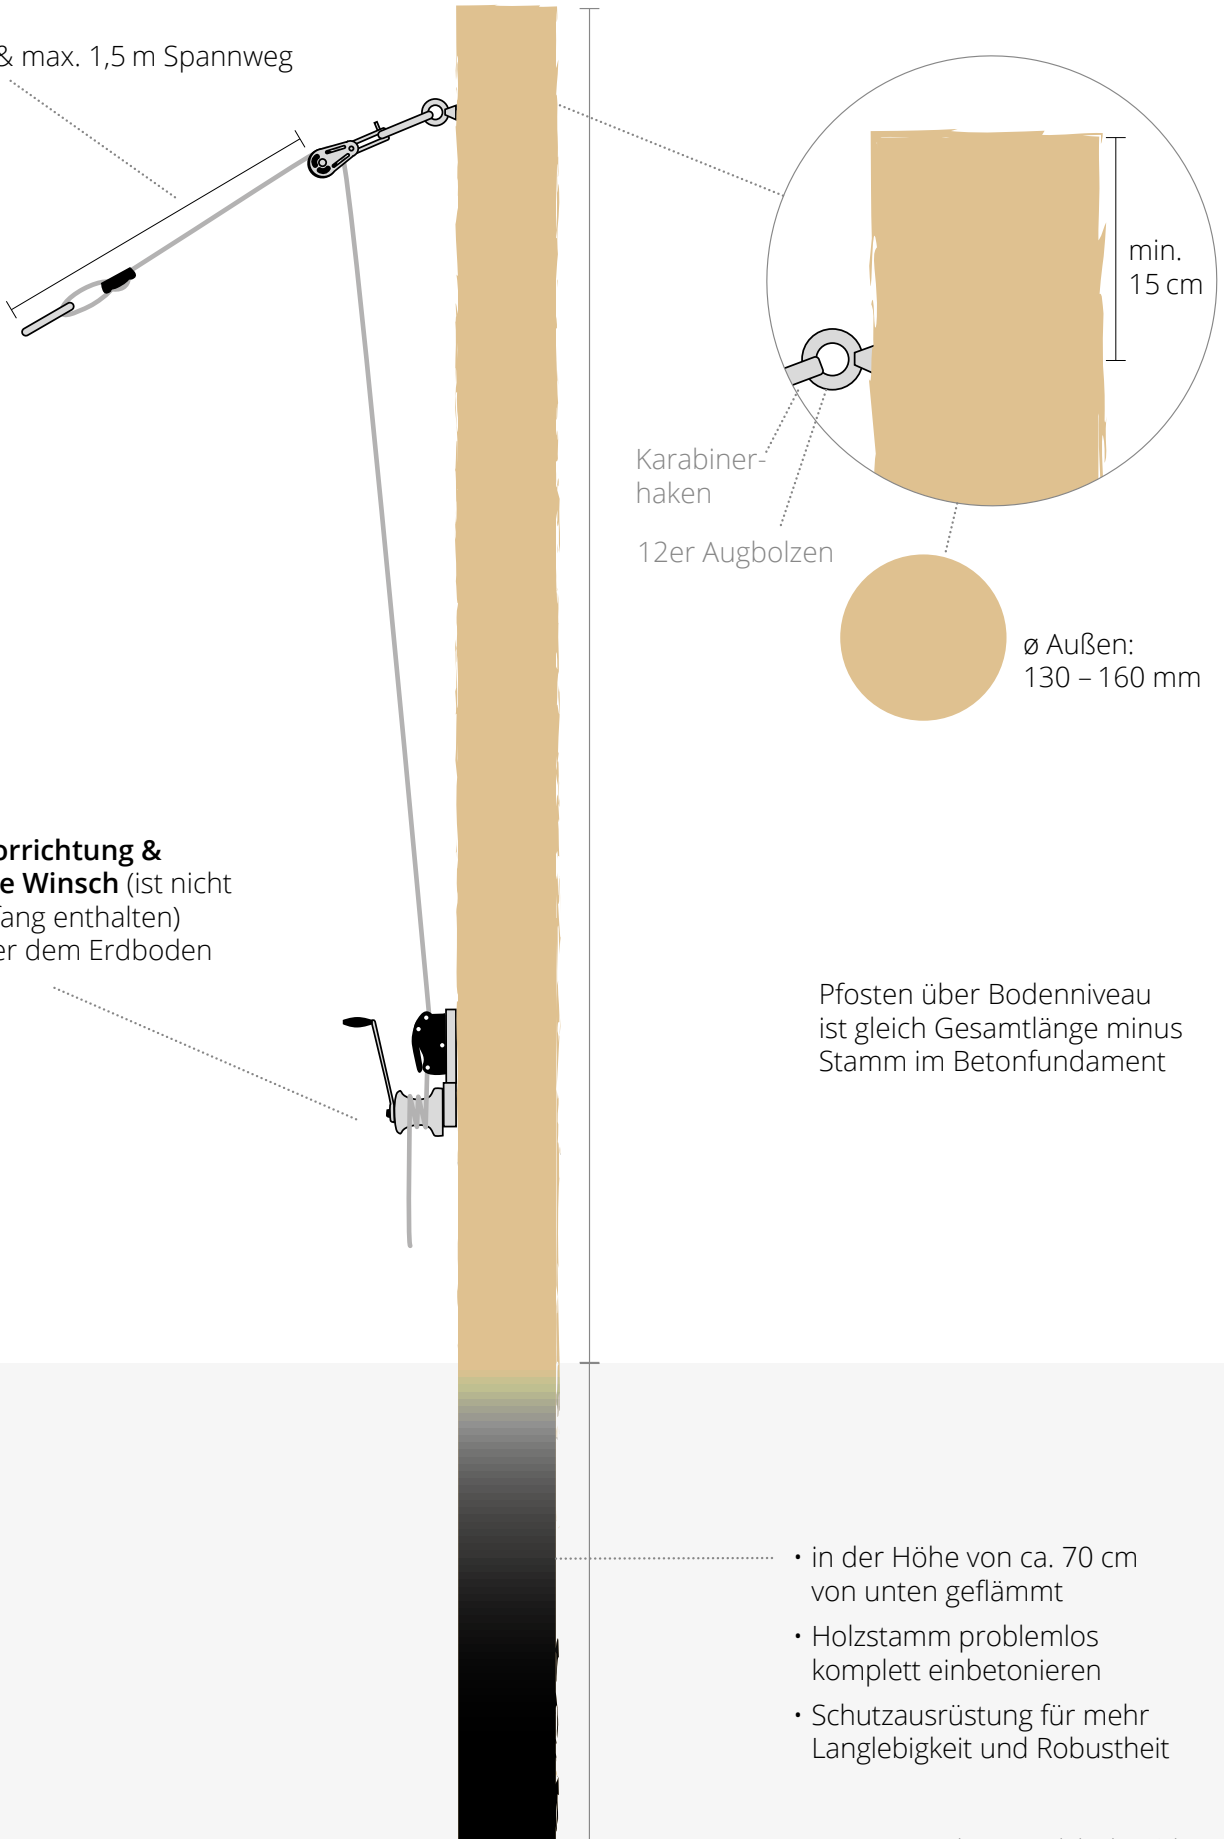

# Holzpfosten aus Robinien für Sonnensegel mit 1 Augbolzen, Seilstopp-System für Kurbel

Ø 130 - 160 mm in den Längen 3,5 m und 4,5 m

mind. 0,3 m & max. 1,5 m Spannweg

Karabiner-  
haken

12er Augbolzen

min.  
15 cm

Ø Außen:  
130 - 160 mm

**Seilstopp-Vorrichtung & abnehmbare Wunsch** (ist nicht im Lieferumfang enthalten)  
1 - 1,3 m über dem Erdboden

Pfosten über Bodenniveau ist gleich Gesamtlänge minus Stamm im Betonfundament

- in der Höhe von ca. 70 cm von unten geflämmt
- Holzstamm problemlos komplett einbetonieren
- Schutzausrüstung für mehr Langlebigkeit und Robustheit